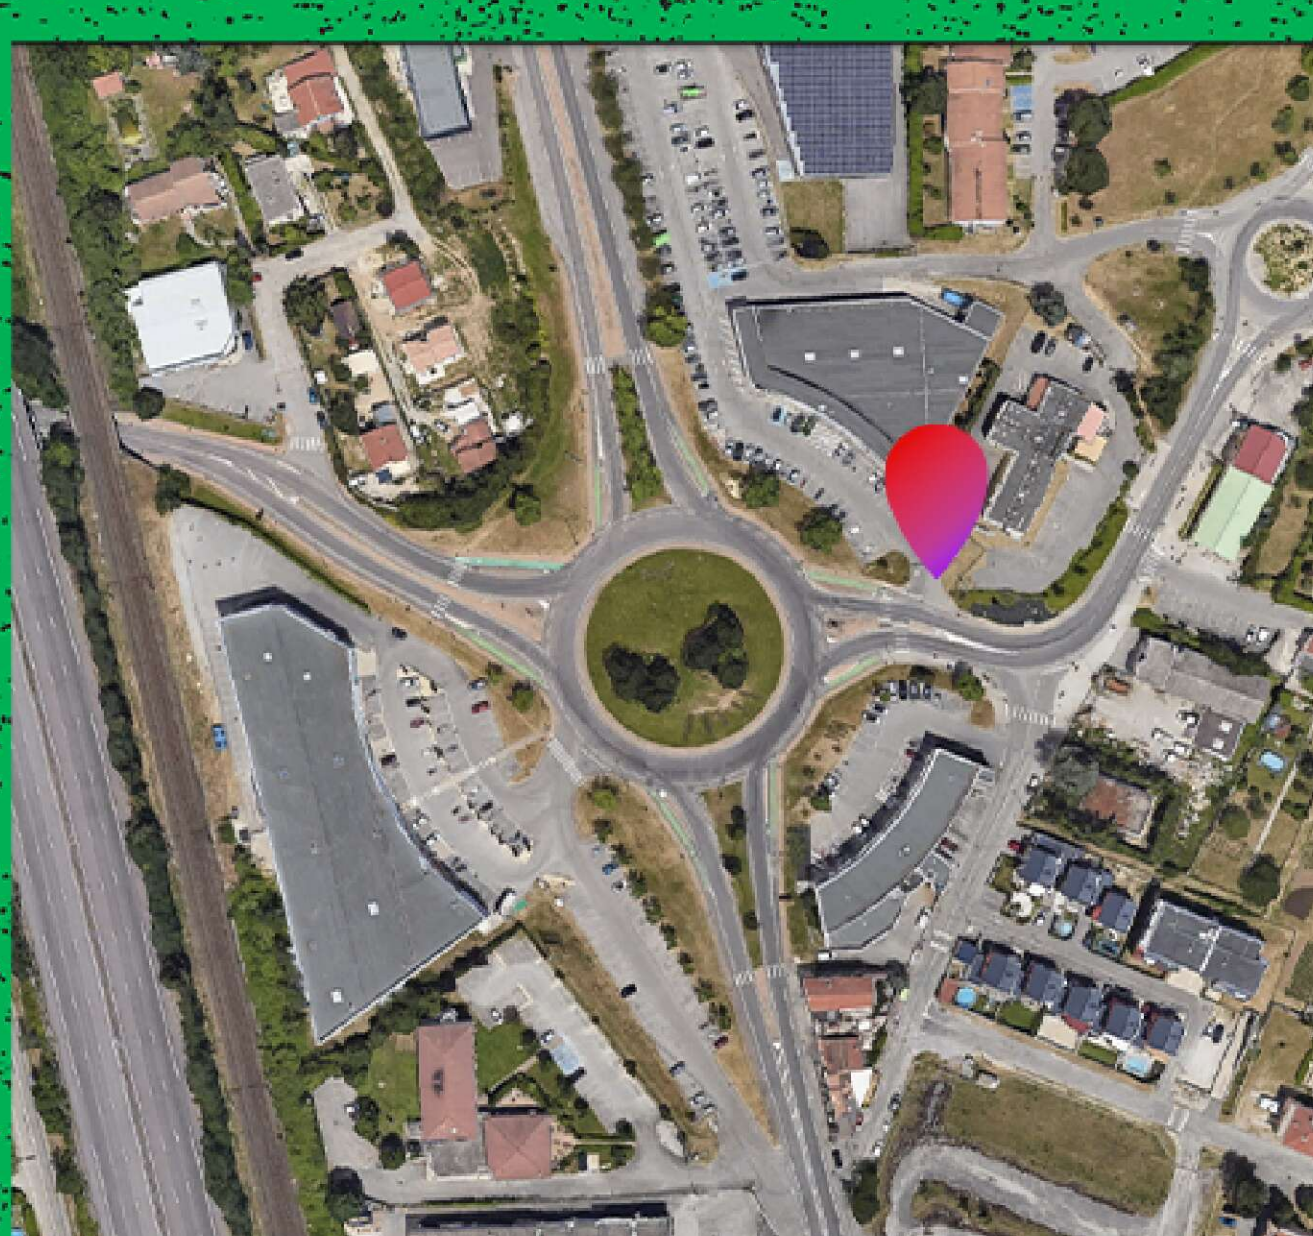

ARRÊTS DES NAVETTES

Gare Valence TGV à l'arrivée ou au départ du train
 Gare routière Valence TGV

Palais des Congrès
 430 route du Lac
 à Châteauneuf sur Isère

Parc hôtelier de Bourg-lès-Valence
 rond-point côté hôtel Campanile, route de Châteauneuf à Bourg-lès-Valence)