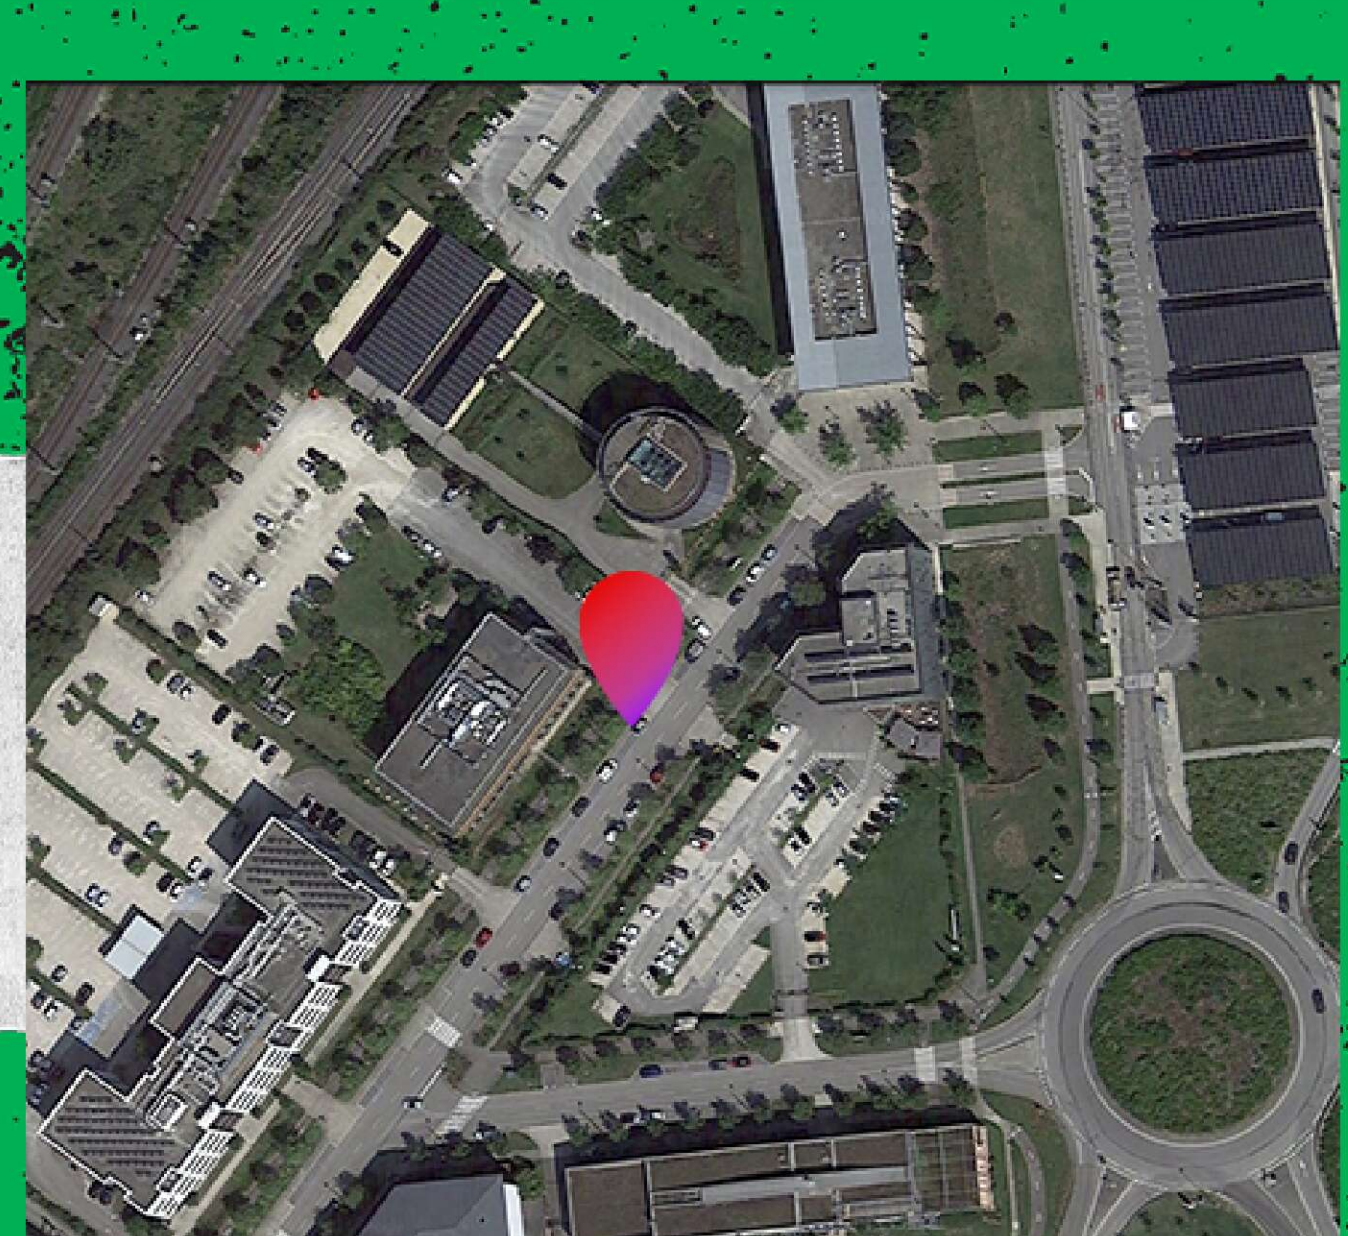

ARRÊTS DES NAVETTES

Gare Valence TGV à l'arrivée ou au départ du train
 Gare routière Valence TGV

Palais des Congrès
 430 route du Lac
 à Châteauneuf sur Isère

Parc hôtelier de Bourg-lès-Valence
 rond-point côté hôtel Campanile, route de Châteauneuf à Bourg-lès-Valence)

Centre-ville (Pôle Bus)
 pour navettes matin, journée et soir, hors ramassages gare, Boulevard du Général de Gaulle

Gare Valence Ville (côté gare routière)
 à l'arrivée ou au départ du train

Hôtels secteur gare Valence TGV
 avenue de la Gare à Rovaltain (devant Ibis)