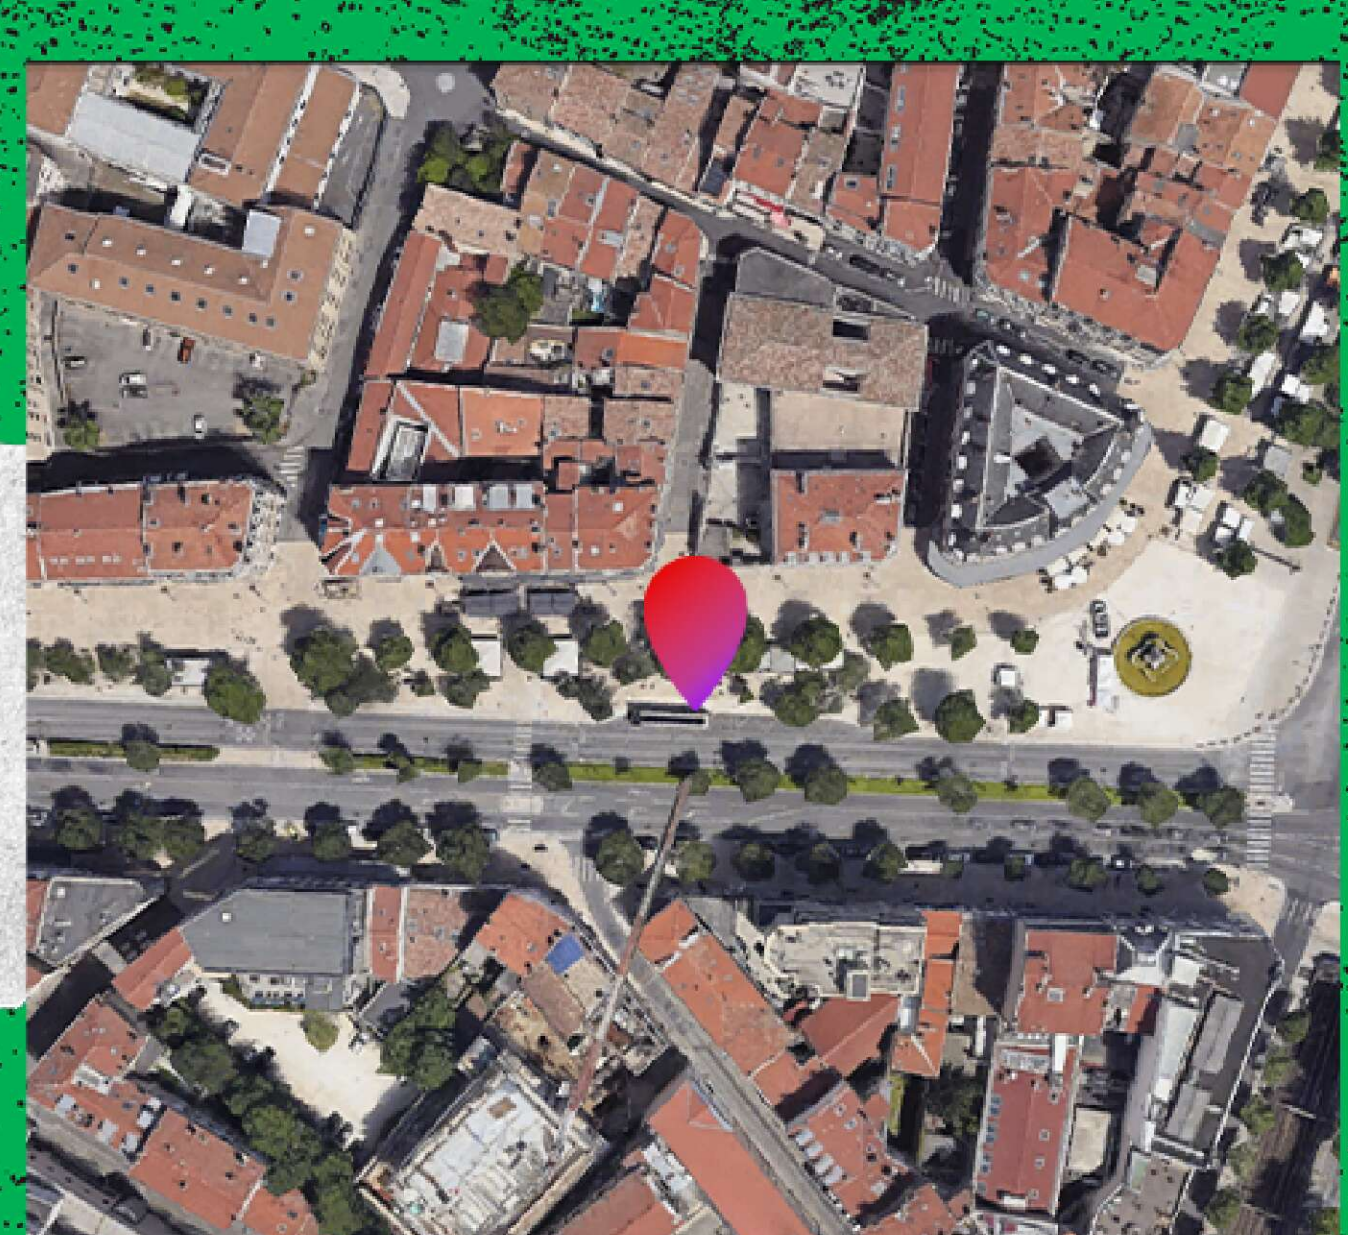

ARRÊTS DES NAVETTES

Gare Valence TGV à l'arrivée ou au départ du train
 Gare routière Valence TGV

Palais des Congrès
 430 route du Lac
 à Châteauneuf sur Isère

Parc hôtelier de Bourg-lès-Valence
 rond-point côté hôtel Campanile, route de Châteauneuf à Bourg-lès-Valence)

Centre-ville (Pôle Bus)
 pour navettes matin, journée et soir, hors ramassages gare, Boulevard du Général de Gaulle

Gare Valence Ville (côté gare routière)
 à l'arrivée ou au départ du train

Hôtels secteur gare Valence TGV
 avenue de la Gare à Rovaltain (devant Ibis)