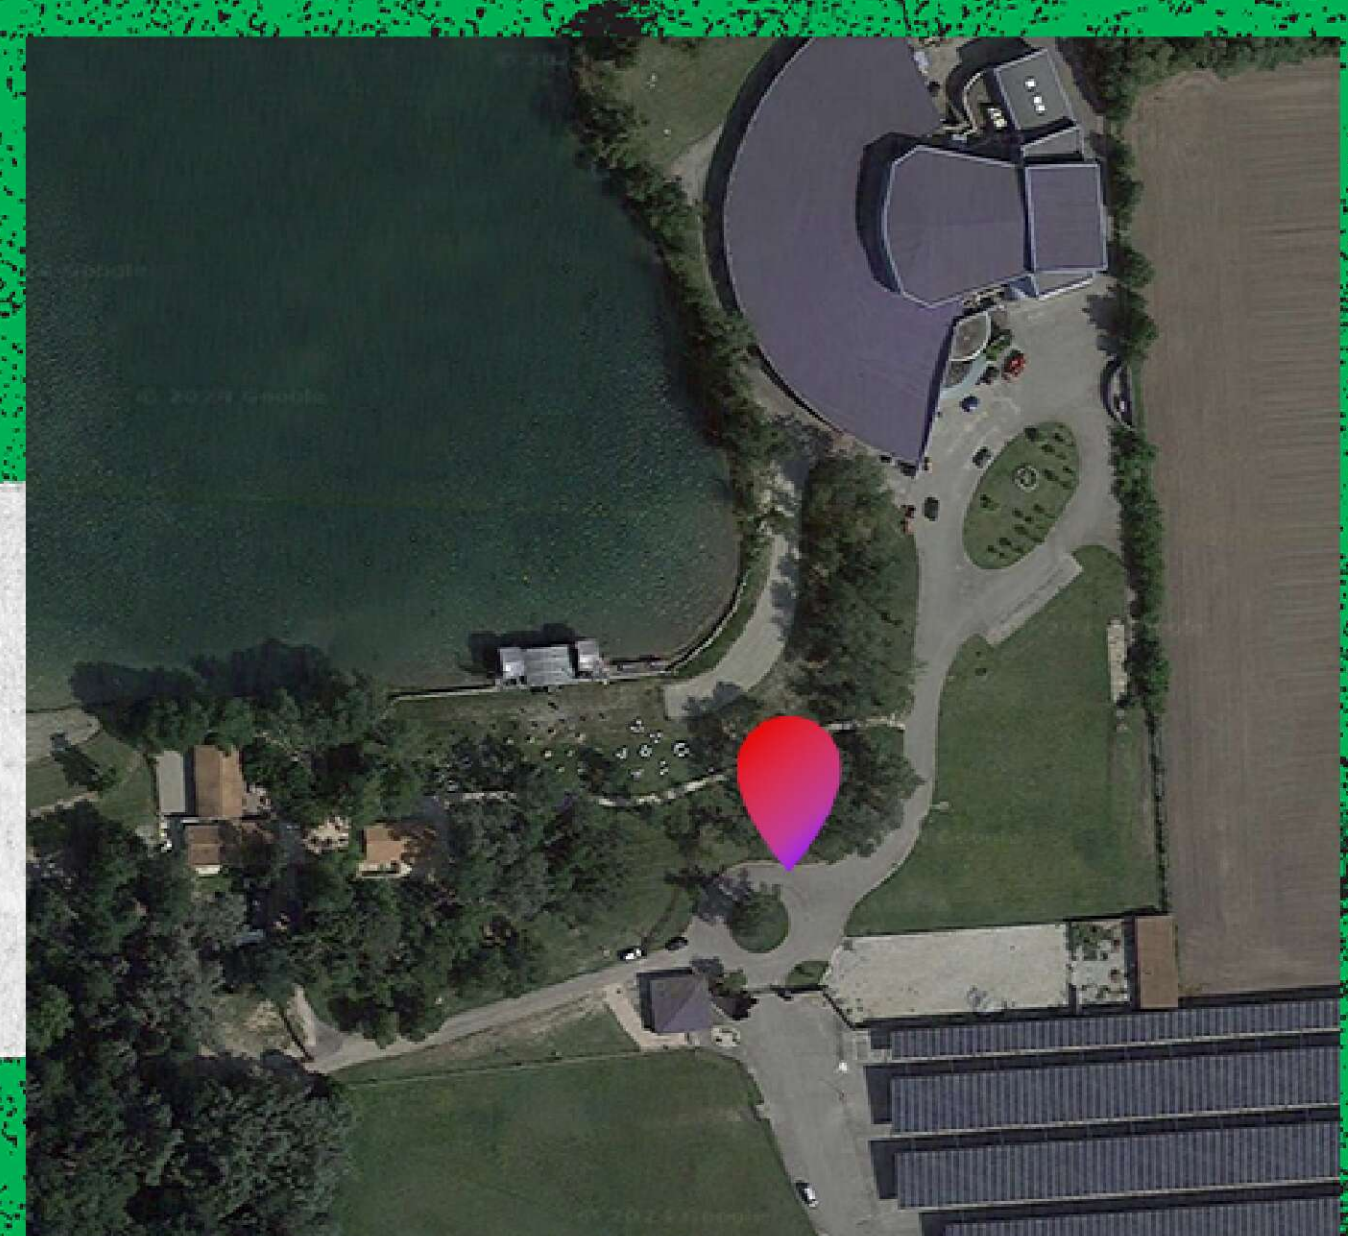

Palais des Congrès
430 route du Lac
à Châteauneuf sur Isère