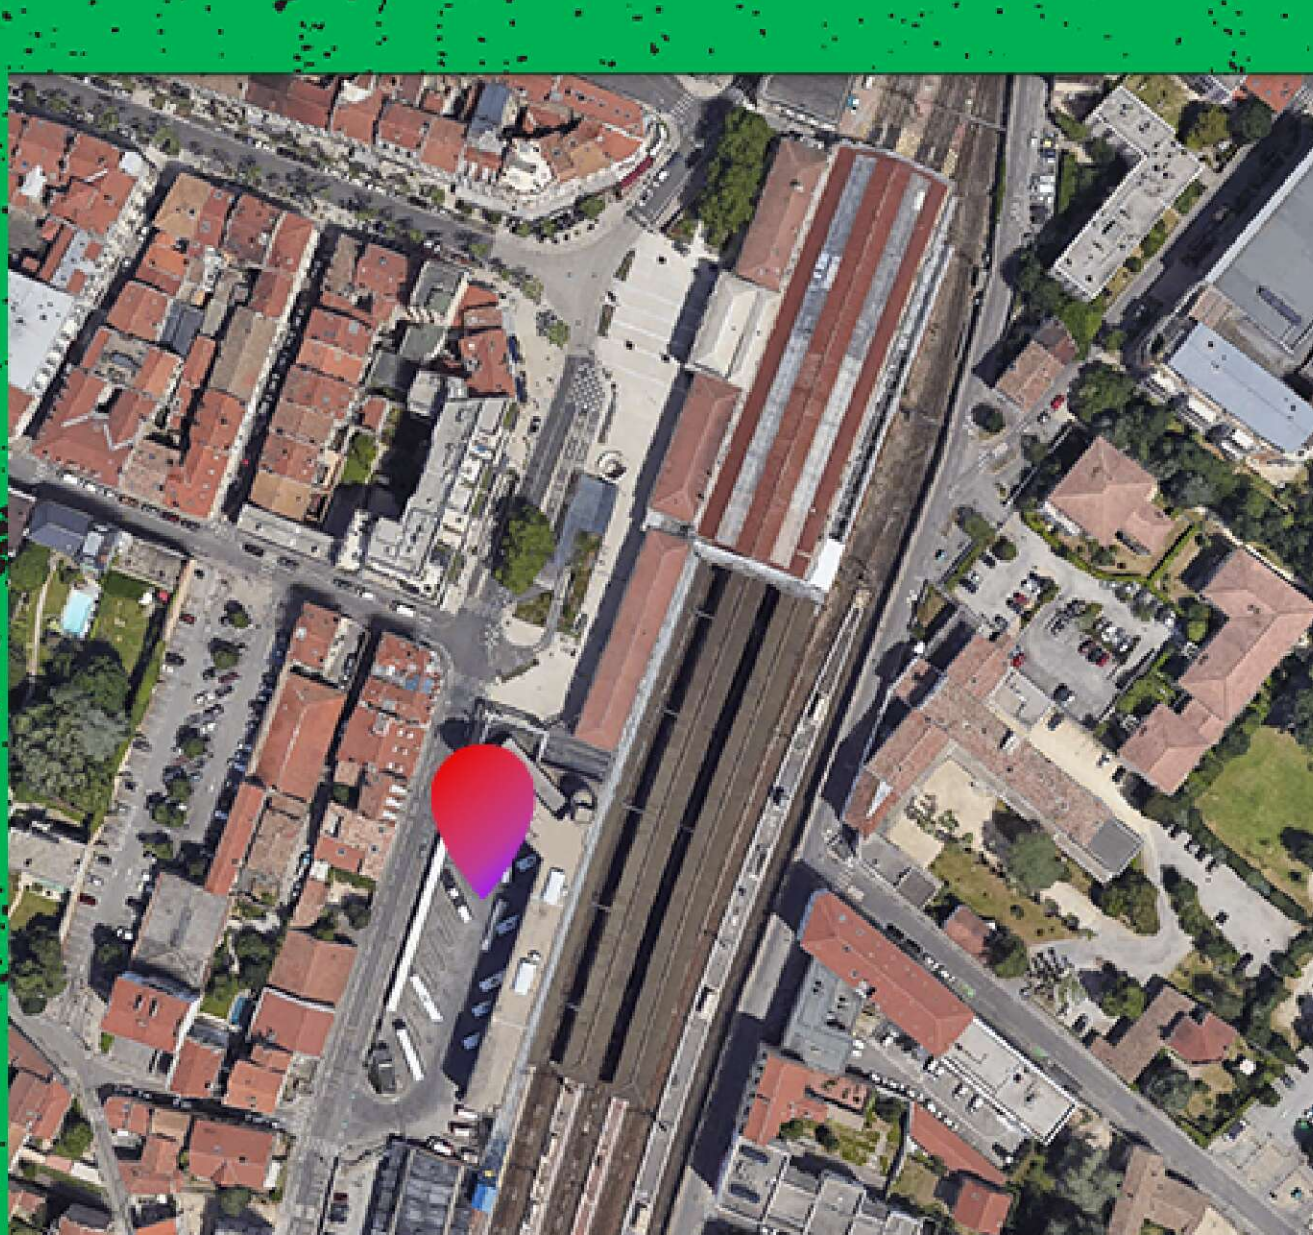

ARRÊTS DES NAVETTES

Gare Valence TGV à l'arrivée ou au départ du train
 Gare routière Valence TGV

Palais des Congrès
 430 route du Lac
 à Châteauneuf sur Isère

Parc hôtelier de Bourg-lès-Valence
 rond-point côté hôtel Campanile, route de Châteauneuf à Bourg-lès-Valence)

Centre-ville (Pôle Bus)
 pour navettes matin, journée et soir, hors ramassages gare, Boulevard du Général de Gaulle

Gare Valence Ville (côté gare routière)
 à l'arrivée ou au départ du train

Hôtels secteur gare Valence TGV
 avenue de la Gare à Rovaltain (devant Ibis)